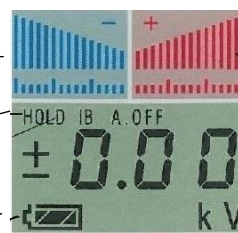

- \* ИЗЛУЧЕНИЕ СВЕТОВЫХ ТОЧЕК ДЛЯ ТОЧНЫХ ИЗМЕРЕНИЙ

- \* ЗАПОМИНАНИЕ ПОСЛЕДНИХ ПОКАЗАНИЙ

- \* ОТОБРАЖЕНИЕ УРОВНЯ ЗАРЯДА БАТАРЕИ

- \* ЗВУКОВОЙ СИГНАЛ, УВЕДОМЛЯЮЩИЙ О СМЕНЕ ФУНКЦИИ

Надёжный датчик электростатического заряда  
Красный светодиодный излучатель для регулирования

## ЖК-МУЛЬТИДИСПЛЕЙ

Гистограмма для уровня отрицательной полярности

Включённые функции

Заряд батареи

Гистограмма для уровня положительной полярности

Напряжение электростатического заряда в кВ-В

Цифровой индикатор напряжения электростатического заряда от 0 до  $\pm 22$  кВ

Кнопки измерительных функций

Кабель заземления для более высокой точности показаний

Защитный чехол входит в комплект с измерителем

**CE RoHS** в соответствии со

стандартами ЕС и директивами RoHS